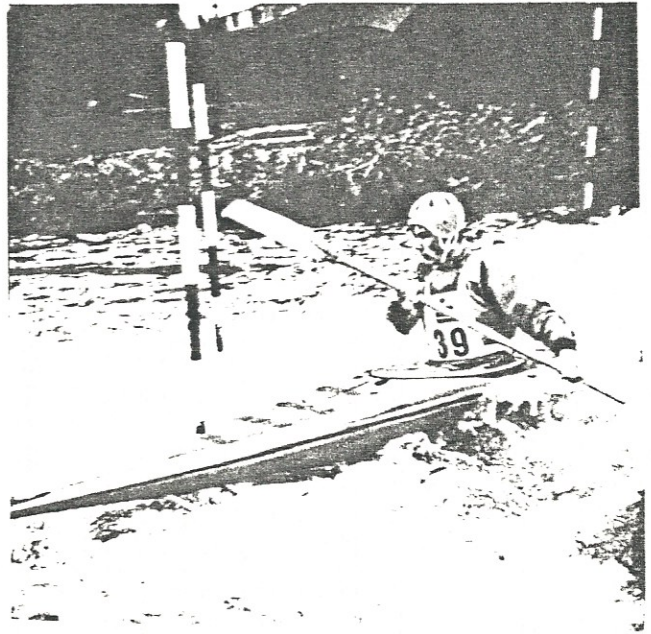

KC Hilden

ERGEBNIS LISTE

(Bundesoffen)

1. VOGEL-PARK-SLALOM

19./20. APRIL 1986

in Bergheim / Erft

VERANSTALTER:

DEUTSCHER KANU VERBAND E.V.